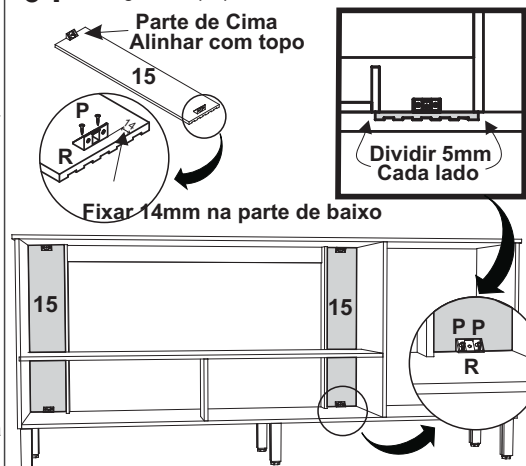

LISTADE FERRAGENS

A	X37	B	X04	C	X19
	Parafuso 5X50 (Estrutura)		Parafuso 3,5x35mm (Traseiro de Gaveta)		Parafuso 3,5x25 (Puxador)
D	X116	E	X10	E	X03
	Parafuso 3,5x14		Parafuso 3,5x16 (moldura superior)		Parafuso Minilix
G	X08	H	X100	I	X64
	Parafuso 5x50 Flangeado (Pés)		Prego 8x8		Cavilha 6x30
J	X03	K	X11	L	X12
	Cavilha 6x50		Cantoneira 4 furos		Dobradiça 35 mm
M	X12	N	X08	O	X03
	Calço Dobradiça		Puxador Madeira		Tambor Minilix
P	X16	Q	X35	R	X04
	Parafuso 3,5x12 (ripado)		Fixador Costas		Conector
S	X08	T	X02	U	X05
	Pés do Armário		Corrediça		Suporte Angular

01 Início da Montagem

02 Montagem das Laterais

03 Montagem do Tampo Central

04 Montagem do Aplique Decorativo

05 Montagem da parte superior do KIT.

Obs.: Ideal montar o produto deitado.

06 Montagem da Moldura Superior