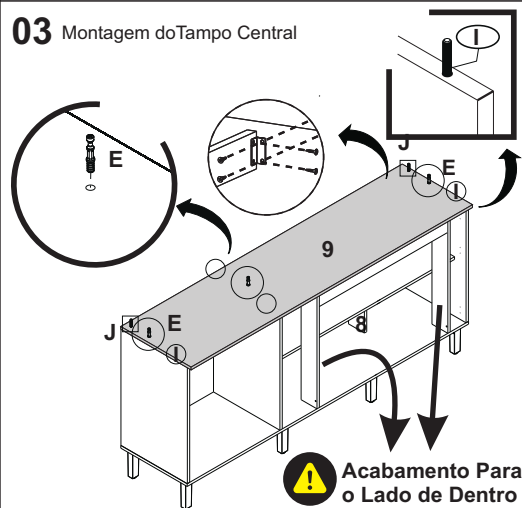

LISTADE FERRAGENS

A	X37	B	X04	C	X19
	Parafuso 5X50 (Estrutura)		Parafuso 3,5x35mm (Traseiro de Gaveta)		Parafuso 3,5x25 (Puxador)
D	X116	E	X10	E	X03
	Parafuso 3,5x14		Parafuso 3,5x16 (moldura superior)		Parafuso Minilix
G	X08	H	X100	I	X64
	Parafuso 5x50 Flangeado (Pés)		Prego 8x8		Cavilha 6x30
J	X03	K	X11	L	X12
	Cavilha 6x50		Cantoneira 4 furos		Dobradiça 35 mm
M	X12	N	X08	O	X03
	Calço Dobradiça		Puxador Madeira		Tambor Minilix
P	X16	Q	X35	R	X04
	Parafuso 3,5x12 (ripado)		Fixador Costas		Conector
S	X08	T	X02	U	X05
	Pés do Armário		Corrediça		Suporte Angular

01 Início da Montagem

02 Montagem das Laterais

03 Montagem do Tampo Central

04 Montagem do Aplique Decorativo

05 Montagem da parte superior do KIT.

Obs.: Ideal montar o produto deitado.

06 Montagem da Moldura Superior