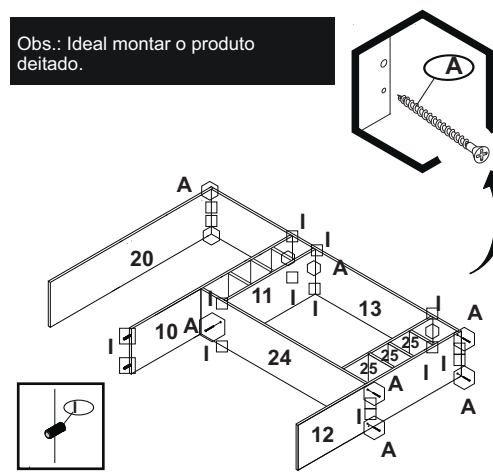

LISTADE FERRAGENS

A	X37	B	X04	C	X19
	Parafuso 5X50 (Estrutura)		Parafuso 3,5x35mm (Traseiro de Gaveta)		Parafuso 3,5x25 (Puxador)
D	X116	E	X10	E	X03
	Parafuso 3,5x14		Parafuso 3,5x16 (moldura superior)		Parafuso Minilix
G	X08	H	X100	I	X64
	Parafuso 5x50 Flangeado (Pés)		Prego 8x8		Cavilha 6x30
J	X03	K	X11	L	X12
	Cavilha 6x50		Cantoneira 4 furos		Dobradiça 35 mm
M	X12	N	X08	O	X03
	Calço Dobradiça		Puxador Madeira		Tambor Minilix
P	X16	Q	X35	R	X04
	Parafuso 3,5x12 (ripado)		Fixador Costas		Conector
S	X08	T	X02	U	X05
	Pés do Armário		Corrediça		Suporte Angular

01 Início da Montagem

02 Montagem das Laterais

03 Montagem do Tampo Central

04 Montagem do Aplique Decorativo

05 Montagem da parte superior do KIT.

Obs.: Ideal montar o produto deitado.

06 Montagem da Moldura Superior