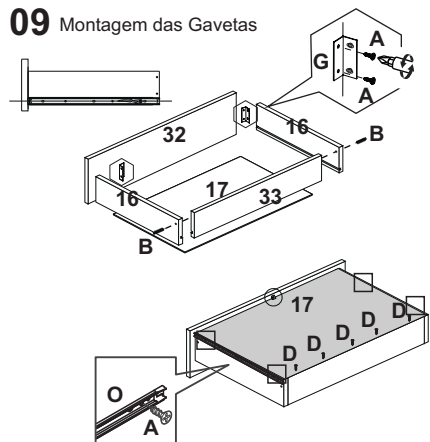

07 Fixação das Costas

08 Fixação dos Calço da Dobradiça

09 Montagem das Gavetas

10 Montagem das Portas 21, 22, 23 e 24

11 Fixação das Portas

12 Colocação das Gavetas

Sallêto

KIT COZINHA CATAR

Encontre um montador
mais próximo de você:

Atualizado em: 03/06/2024 Ao solicitar assistência, informe o número da peça e a letra do acessório

Av. Jesus Candian, 800—Caixa Postal 116
CEP36503-258—Mangueira Rural—Ubá / MG
www.salletomoveis.com.br

LISTADE FERRAGENS

A	X37	B	X04	C	X19
	Parafuso 5X50 (Estrutura)		Parafuso 3,5x35mm (Traseiro de Gaveta)		Parafuso 3,5x25 (Puxador)
D	X116	E	X10	E	X03
	Parafuso 3,5x14		Parafuso 3,5x16 (moldura superior)		Parafuso Minilix
G	X08	H	X100	I	X64
	Parafuso 5x50 Flangeado (Pés)		Prego 8x8		Cavilha 6x30
J	X03	K	X11	L	X12
	Cavilha 6x50		Cantoneira 4 furos		Dobradiça 35 mm
M	X12	N	X08	O	X03
	Calço Dobradiça		Puxador Madeira		Tambor Minilix
P	X16	Q	X35	R	X04
	Parafuso 3,5x12 (ripado)		Fixador Costas		Conector
S	X08	T	X02	U	X05
	Pés do Armário		Corrediça		Suporte Angular

01 Início da Montagem

02 Montagem das Laterais

03 Montagem do Tampo Central

04 Montagem do Aplique Decorativo

05 Montagem da parte superior do KIT.

Obs.: Ideal montar o produto deitado.

06 Montagem da Moldura Superior