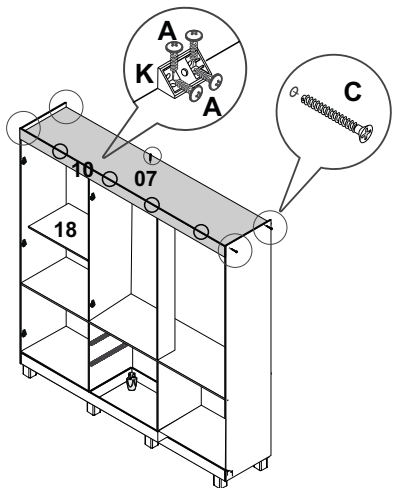

07 Fixação do Tampo e da Moldura Superior

08 Fixação das Costas

09 Montagem das Gavetas

10 Montagem das Portas

11 Fixação dos Cabideiros

12 Fixação das portas e gavetas

13 Parabéns! Você montou o produto!

Sallêto *****
móveis

(32) 3541-6777

LISTA DE PEÇAS

CÓD.	Nº.	DESCRIÇÃO	COMP.	LARG.	ESP.	QT
13568	01	Rodapé Frontal Roupeiro Estrela	1464	110	12	1
13362	02	Rodapé Traseiro Cru Roupeiro Estrela	1464	110	12	1
13364	03	Travessa Rodapé Cru Roupeiro Estrela	341	110	12	2
13359	04	Lateral Esquerda/Direita Roupeiro Estrela	1730	385	12	2
13373	05	Divisão Inferior Roupeiro Estrela	457	385	12	2
13573	06	Base Menor sem Furo Roupeiro Estrela	480	385	12	2
13575	07	Prateleira/Tampo Roupeiro Estrela	1464	385	12	2
13363	08	Batente da Porta Roupeiro Estrela	1068	110	12	1
13469	09	Divisão Superior Roupeiro Estrela	1068	385	12	1
13572	10	Moldura Superior Roupeiro Estrela	1464	70	12	1
13576	11	Costa Roupeiro Estrela	1485	384	3	4
13570	12	Frente da Gaveta Roupeiro Estrela	489	229	12	2
13371	13	Lateral da Gaveta Roupeiro Estrela	300	110	15	4
13571	14	Traseiro Gaveta Roupeiro Estrela	424	70	12	2
13574	15	Fundo da Gaveta Roupeiro Estrela	439	307	3	2
13567	16	Porta Maior Roupeiro Estrela	1550	243	12	4
13569	17	Porta Menor Roupeiro Estrela	1085	243	12	2
13481	18	Prateleira Menor	480	385	12	01