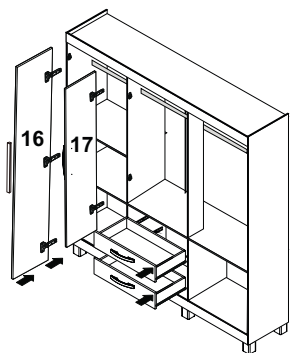

07 Fixação do Tampo e da Moldura Superior

08 Fixação das Costas

09 Montagem das Gavetas

10 Montagem das Portas

11 Fixação dos Cabideiros

12 Fixação das portas e gavetas

13 Parabéns! Você montou o produto!

Sallêto *****
móveis

(32) 3541-6777

LISTA DE PEÇAS

CÓD.	Nº.	DESCRIÇÃO	COMP.	LARG.	ESP.	QT
13568	01	Rodapé Frontal Roupeiro Estrela	1464	110	12	1
13362	02	Rodapé Traseiro Cru Roupeiro Estrela	1464	110	12	1
13364	03	Travessa Rodapé Cru Roupeiro Estrela	341	110	12	2
13359	04	Lateral Esquerda/Direita Roupeiro Estrela	1730	385	12	2
13373	05	Divisão Inferior Roupeiro Estrela	457	385	12	2
13573	06	Base Menor sem Furo Roupeiro Estrela	480	385	12	2
13575	07	Prateleira/Tampo Roupeiro Estrela	1464	385	12	2
13363	08	Batente da Porta Roupeiro Estrela	1068	110	12	1
13469	09	Divisão Superior Roupeiro Estrela	1068	385	12	1
13572	10	Moldura Superior Roupeiro Estrela	1464	70	12	1
13576	11	Costa Roupeiro Estrela	1485	384	3	4
13570	12	Frente da Gaveta Roupeiro Estrela	489	229	12	2
13371	13	Lateral da Gaveta Roupeiro Estrela	300	110	15	4
13571	14	Traseiro Gaveta Roupeiro Estrela	424	70	12	2
13574	15	Fundo da Gaveta Roupeiro Estrela	439	307	3	2
13567	16	Porta Maior Roupeiro Estrela	1550	243	12	4
13569	17	Porta Menor Roupeiro Estrela	1085	243	12	2
13481	18	Prateleira Menor	480	385	12	01