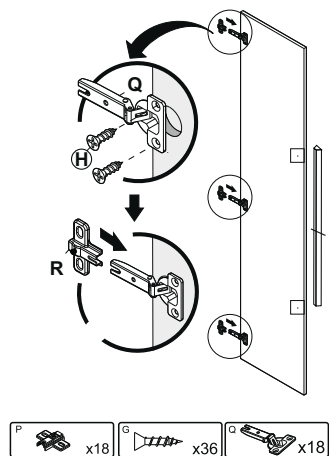

07 Fixação do Tampo e da Moldura Superior

08 Fixação das Costas

09 Montagem das Gavetas

10 Montagem das Portas

11 Fixação dos Cabideiros

12 Fixação das portas e gavetas

13 Parabéns! Você montou o produto!

Sallêto *****
móveis

(32) 3541-6777

LISTA DE PEÇAS

CÓD.	Nº.	DESCRIÇÃO	COMP.	LARG.	ESP.	QT
13568	01	Rodapé Frontal Roupeiro Estrela	1464	110	12	1
13362	02	Rodapé Traseiro Cru Roupeiro Estrela	1464	110	12	1
13364	03	Travessa Rodapé Cru Roupeiro Estrela	341	110	12	2
13359	04	Lateral Esquerda/Direita Roupeiro Estrela	1730	385	12	2
13373	05	Divisão Inferior Roupeiro Estrela	457	385	12	2
13573	06	Base Menor sem Furo Roupeiro Estrela	480	385	12	2
13575	07	Prateleira/Tampo Roupeiro Estrela	1464	385	12	2
13363	08	Batente da Porta Roupeiro Estrela	1068	110	12	1
13469	09	Divisão Superior Roupeiro Estrela	1068	385	12	1
13572	10	Moldura Superior Roupeiro Estrela	1464	70	12	1
13576	11	Costa Roupeiro Estrela	1485	384	3	4
13570	12	Frente da Gaveta Roupeiro Estrela	489	229	12	2
13371	13	Lateral da Gaveta Roupeiro Estrela	300	110	15	4
13571	14	Traseiro Gaveta Roupeiro Estrela	424	70	12	2
13574	15	Fundo da Gaveta Roupeiro Estrela	439	307	3	2
13567	16	Porta Maior Roupeiro Estrela	1550	243	12	4
13569	17	Porta Menor Roupeiro Estrela	1085	243	12	2
13481	18	Prateleira Menor	480	385	12	01

Medidas em mm

Ao solicitar assistência, informe o número da peça e a letra do acessório

01 Início da Montagem

02 Montagem das Laterais

03 Montagem da Divisão Inferior

04 Fixação das Laterais no Rodapé

05 Fixação do Tampo Intermediário e divisões.