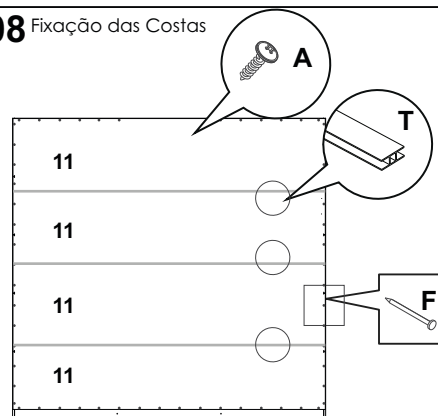

07 Fixação do Tampo e da Moldura Superior

08 Fixação das Costas

09 Montagem das Gavetas

10 Montagem das Portas

11 Fixação dos Cabideiros

12 Fixação das portas e gavetas

13 Parabéns! Você montou o produto!

Sallêto *****
móveis

(32) 3541-6777

LISTA DE PEÇAS

CÓD.	Nº.	DESCRIÇÃO	COMP.	LARG.	ESP.	QT
13568	01	Rodapé Frontal Roupeiro Estrela	1464	110	12	1
13362	02	Rodapé Traseiro Cru Roupeiro Estrela	1464	110	12	1
13364	03	Travessa Rodapé Cru Roupeiro Estrela	341	110	12	2
13359	04	Lateral Esquerda/Direita Roupeiro Estrela	1730	385	12	2
13373	05	Divisão Inferior Roupeiro Estrela	457	385	12	2
13573	06	Base Menor sem Furo Roupeiro Estrela	480	385	12	2
13575	07	Prateleira/Tampo Roupeiro Estrela	1464	385	12	2
13363	08	Batente da Porta Roupeiro Estrela	1068	110	12	1
13469	09	Divisão Superior Roupeiro Estrela	1068	385	12	1
13572	10	Moldura Superior Roupeiro Estrela	1464	70	12	1
13576	11	Costa Roupeiro Estrela	1485	384	3	4
13570	12	Frente da Gaveta Roupeiro Estrela	489	229	12	2
13371	13	Lateral da Gaveta Roupeiro Estrela	300	110	15	4
13571	14	Traseiro Gaveta Roupeiro Estrela	424	70	12	2
13574	15	Fundo da Gaveta Roupeiro Estrela	439	307	3	2
13567	16	Porta Maior Roupeiro Estrela	1550	243	12	4
13569	17	Porta Menor Roupeiro Estrela	1085	243	12	2
13481	18	Prateleira Menor	480	385	12	01