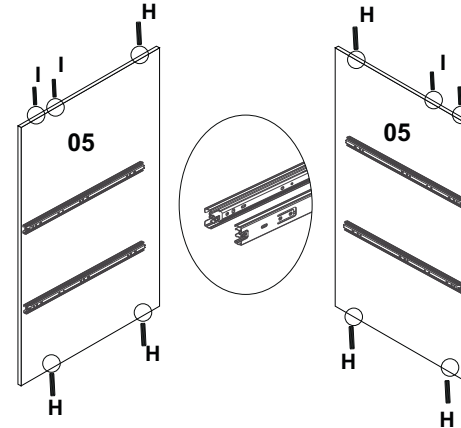

LISTA DE FERRAGENS

A  Parafuso 3,5x12	X137	B  Parafuso 3,5x40 (Traseiro Gaveta)	X04	C  Parafuso 5x40 (montagem estrutura)	X22
D  Parafuso 3,5x25(Puxador gaveta)	X16	E  Puxador	X08	F  Prego 8x8	X60
G  Cantoneira 4 furos metálica	X04	H  Cavilha 6x30	X18	I  Cavilha 6x50	X04
J  Suporte Cabide	X02	K  Conector de montagem	X02	L  Tubo Cabideiro 962mm	X01
M  Espelhos	X02	P  Corrediça Telescopica 300 mm	X02	O  Pés do Roupeiro	X08
T  Perfil H		Q  Dobradiça	X16	R  Calço Dobradiça	X16

Medidas em mm

Ao solicitar assistência, informe o número da peça e a letra do acessório

01 Início da Montagem

02 Montagem das Laterais

03 Montagem da Divisão Inferior

04 Fixação das Laterais no Rodapé

05 Fixação do Tampo Intermediário e divisões.