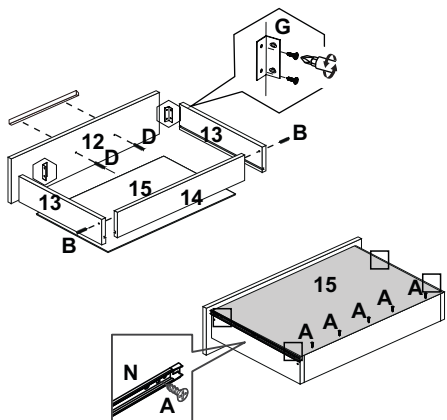

07 Fixação do Tampo e da Moldura Superior

08 Fixação das Costas

09 Montagem das Gavetas

10 Montagem das Portas

11 Fixação dos Cabideiros

12 Fixação das portas e gavetas

13 Parabéns! Você montou o produto!

Sallêto *****
móveis

(32) 3541-6777

LISTA DE PEÇAS

CÓD.	Nº.	DESCRIÇÃO	COMP.	LARG.	ESP.	QT
13568	01	Rodapé Frontal Roupeiro Estrela	1464	110	12	1
13362	02	Rodapé Traseiro Cru Roupeiro Estrela	1464	110	12	1
13364	03	Travessa Rodapé Cru Roupeiro Estrela	341	110	12	2
13359	04	Lateral Esquerda/Direita Roupeiro Estrela	1730	385	12	2
13373	05	Divisão Inferior Roupeiro Estrela	457	385	12	2
13573	06	Base Menor sem Furo Roupeiro Estrela	480	385	12	2
13575	07	Prateleira/Tampo Roupeiro Estrela	1464	385	12	2
13363	08	Batente da Porta Roupeiro Estrela	1068	110	12	1
13469	09	Divisão Superior Roupeiro Estrela	1068	385	12	1
13572	10	Moldura Superior Roupeiro Estrela	1464	70	12	1
13576	11	Costa Roupeiro Estrela	1485	384	3	4
13570	12	Frente da Gaveta Roupeiro Estrela	489	229	12	2
13371	13	Lateral da Gaveta Roupeiro Estrela	300	110	15	4
13571	14	Traseiro Gaveta Roupeiro Estrela	424	70	12	2
13574	15	Fundo da Gaveta Roupeiro Estrela	439	307	3	2
13567	16	Porta Maior Roupeiro Estrela	1550	243	12	4
13569	17	Porta Menor Roupeiro Estrela	1085	243	12	2
13481	18	Prateleira Menor	480	385	12	01