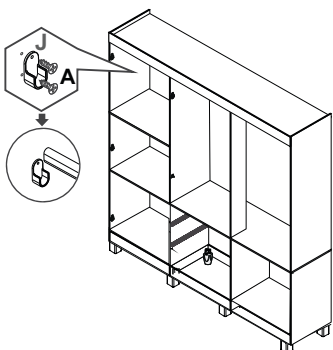

07 Fixação do Tampo e da Moldura Superior

08 Fixação das Costas

09 Montagem das Gavetas

10 Montagem das Portas

11 Fixação dos Cabideiros

12 Fixação das portas e gavetas

13 Parabéns! Você montou o produto!

Sallêto *****
móveis

(32) 3541-6777

LISTA DE PEÇAS

CÓD.	Nº.	DESCRIÇÃO	COMP.	LARG.	ESP.	QT
13568	01	Rodapé Frontal Roupeiro Estrela	1464	110	12	1
13362	02	Rodapé Traseiro Cru Roupeiro Estrela	1464	110	12	1
13364	03	Travessa Rodapé Cru Roupeiro Estrela	341	110	12	2
13359	04	Lateral Esquerda/Direita Roupeiro Estrela	1730	385	12	2
13373	05	Divisão Inferior Roupeiro Estrela	457	385	12	2
13573	06	Base Menor sem Furo Roupeiro Estrela	480	385	12	2
13575	07	Prateleira/Tampo Roupeiro Estrela	1464	385	12	2
13363	08	Batente da Porta Roupeiro Estrela	1068	110	12	1
13469	09	Divisão Superior Roupeiro Estrela	1068	385	12	1
13572	10	Moldura Superior Roupeiro Estrela	1464	70	12	1
13576	11	Costa Roupeiro Estrela	1485	384	3	4
13570	12	Frente da Gaveta Roupeiro Estrela	489	229	12	2
13371	13	Lateral da Gaveta Roupeiro Estrela	300	110	15	4
13571	14	Traseiro Gaveta Roupeiro Estrela	424	70	12	2
13574	15	Fundo da Gaveta Roupeiro Estrela	439	307	3	2
13567	16	Porta Maior Roupeiro Estrela	1550	243	12	4
13569	17	Porta Menor Roupeiro Estrela	1085	243	12	2
13481	18	Prateleira Menor	480	385	12	01