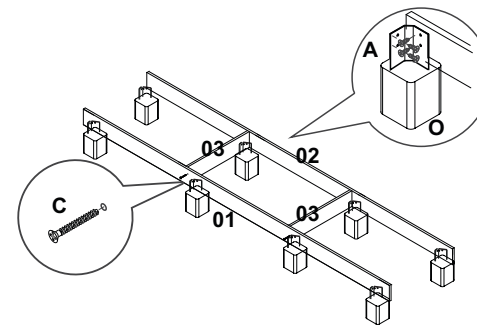

(32) 3541-6777

LISTA DE PEÇAS

CÓD.	Nº.	DESCRIÇÃO	COMP.	LARG.	ESP.	QT
13568	01	Rodapé Frontal Roupeiro Estrela	1464	110	12	1
13362	02	Rodapé Traseiro Cru Roupeiro Estrela	1464	110	12	1
13364	03	Travessa Rodapé Cru Roupeiro Estrela	341	110	12	2
13359	04	Lateral Esquerda/Direita Roupeiro Estrela	1730	385	12	2
13373	05	Divisão Inferior Roupeiro Estrela	457	385	12	2
13573	06	Base Menor sem Furo Roupeiro Estrela	480	385	12	2
13575	07	Prateleira/Tampo Roupeiro Estrela	1464	385	12	2
13363	08	Batente da Porta Roupeiro Estrela	1068	110	12	1
13469	09	Divisão Superior Roupeiro Estrela	1068	385	12	1
13572	10	Moldura Superior Roupeiro Estrela	1464	70	12	1
13576	11	Costa Roupeiro Estrela	1485	384	3	4
13570	12	Frente da Gaveta Roupeiro Estrela	489	229	12	2
13371	13	Lateral da Gaveta Roupeiro Estrela	300	110	15	4
13571	14	Traseiro Gaveta Roupeiro Estrela	424	70	12	2
13574	15	Fundo da Gaveta Roupeiro Estrela	439	307	3	2
13567	16	Porta Maior Roupeiro Estrela	1550	243	12	4
13569	17	Porta Menor Roupeiro Estrela	1085	243	12	2
13481	18	Prateleira Menor	480	385	12	01

LISTA DE FERRAGENS

A  Parafuso 3,5x12	X137	B  Parafuso 3,5x40 (Traseiro Gaveta)	X04	C  Parafuso 5x40 (montagem estrutura)	X22
D  Parafuso 3,5x25(Puxador gaveta)	X16	E  Puxador	X08	F  Prego 8x8	X60
G  Cantoneira 4 furos metálica	X04	H  Cavilha 6x30	X18	I  Cavilha 6x50	X04
J  Suporte Cabide	X02	K  Conector de montagem	X02	L  Tubo Cabideiro 962mm	X01
M  Espelhos	X02	P  Corrediça Telescopica 300 mm	X02	O  Pés do Roupeiro	X08
T  Perfil H		Q  Dobradiça	X16	R  Calço Dobradiça	X16

Medidas em mm

Ao solicitar assistência, informe o número da peça e a letra do acessório

01 Início da Montagem

02 Montagem das Laterais

03 Montagem da Divisão Inferior

04 Fixação das Laterais no Rodapé

05 Fixação do Tampo Intermediário e divisões.