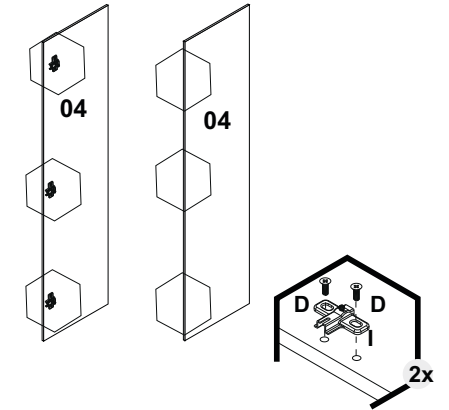

(32) 3541-6777

LISTA DE PEÇAS

CÓD.	Nº.	DESCRIÇÃO	COMP.	LARG.	ESP.	QT
13568	01	Rodapé Frontal Roupeiro Estrela	1464	110	12	1
13362	02	Rodapé Traseiro Cru Roupeiro Estrela	1464	110	12	1
13364	03	Travessa Rodapé Cru Roupeiro Estrela	341	110	12	2
13359	04	Lateral Esquerda/Direita Roupeiro Estrela	1730	385	12	2
13373	05	Divisão Inferior Roupeiro Estrela	457	385	12	2
13573	06	Base Menor sem Furo Roupeiro Estrela	480	385	12	2
13575	07	Prateleira/Tampo Roupeiro Estrela	1464	385	12	2
13363	08	Batente da Porta Roupeiro Estrela	1068	110	12	1
13469	09	Divisão Superior Roupeiro Estrela	1068	385	12	1
13572	10	Moldura Superior Roupeiro Estrela	1464	70	12	1
13576	11	Costa Roupeiro Estrela	1485	384	3	4
13570	12	Frente da Gaveta Roupeiro Estrela	489	229	12	2
13371	13	Lateral da Gaveta Roupeiro Estrela	300	110	15	4
13571	14	Traseiro Gaveta Roupeiro Estrela	424	70	12	2
13574	15	Fundo da Gaveta Roupeiro Estrela	439	307	3	2
13567	16	Porta Maior Roupeiro Estrela	1550	243	12	4
13569	17	Porta Menor Roupeiro Estrela	1085	243	12	2
13481	18	Prateleira Menor	480	385	12	01

LISTA DE FERRAGENS

A  Parafuso 3,5x12	X137	B  Parafuso 3,5x40 (Traseiro Gaveta)	X04	C  Parafuso 5x40 (montagem estrutura)	X22
D  Parafuso 3,5x25(Puxador gaveta)	X16	E  Puxador	X08	F  Prego 8x8	X60
G  Cantoneira 4 furos metálica	X04	H  Cavilha 6x30	X18	I  Cavilha 6x50	X04
J  Suporte Cabide	X02	K  Conector de montagem	X02	L  Tubo Cabideiro 962mm	X01
M  Espelhos	X02	P  Corrediça Telescopica 300 mm	X02	O  Pés do Roupeiro	X08
T  Perfil H		Q  Dobradiça	X16	R  Calço Dobradiça	X16

Medidas em mm

Ao solicitar assistência, informe o número da peça e a letra do acessório

01 Início da Montagem

02 Montagem das Laterais

03 Montagem da Divisão Inferior

04 Fixação das Laterais no Rodapé

05 Fixação do Tampo Intermediário e divisões.