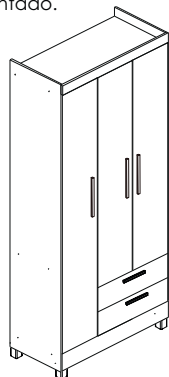

**07** Fixação do Tampo e da Moldura Superior

**08** Fixação das Costas

**09**

**10**

**11** Fixação dos cabideiros

**12** Fixação das portas

**13** Parabéns! Seu produto foi montado.

**Sallêto** <sup>\*\*\*\*\*</sup>  
móveis

## LISTA DE PEÇAS

CÓD.	Nº.	DESCRIÇÃO	COMP.	LARG.	ESP.	QT
13473	01	Rodapé Frontal Roupeiro Estrela 3 Portas	725	110	12	01
13474	02	Rodapé Traseiro Roupeiro Estrela 3 Portas	725	110	12	01
13364	03	Travessa Rodapé Roupeiro Estrela 3 Portas	341	110	12	01
13467	04	Lateral Esquerda Roupeiro Estrela 3 Portas	1730	385	12	01
13468	05	Lateral Direita Roupeiro Estrela 3 Portas	1730	385	12	01
13373	06	Divisão Inferior Roupeiro Estrela 3 Portas	457	385	12	01
13470	07	Tampo e Prateleira Maior R. Estrela 3 Portas	725	385	12	01
13469	08	Divisão Superior Roupeiro Estrela 3 Portas	1068	385	12	01
13597	09	Tampo Superior Roupeiro Estrela 3 Portas	725	385	12	01
13472	10	Base Menor Roupeiro Estrela 3 Portas	385	233	12	01
13471	11	Prateleira Menor Roupeiro Estrela 3 Portas	385	233	12	01
13476	12	Moldura Superior Roupeiro Estrela 3 Portas	725	70	12	01
13478	13	Costa Roupeiro Estrela 3 Portas	745	384	3	04
13570	14	Frente Gaveta Roupeiro Estrela 3 Portas	489	229	12	02
13371	15	Lateral Gaveta Roupeiro Estrela 3 Portas	300	110	15	04
13571	16	Traseiro Gaveta Roupeiro Estrela 3 Portas	424	70	12	02
13574	17	Fundo Gaveta Roupeiro Estrela 3 Portas	439	307	3	02
13567	18	Porta Maior Roupeiro Estrela 3 Portas	1550	243	12	01
13569	19	Porta Menor Roupeiro Estrela 3 Portas	1085	243	12	02