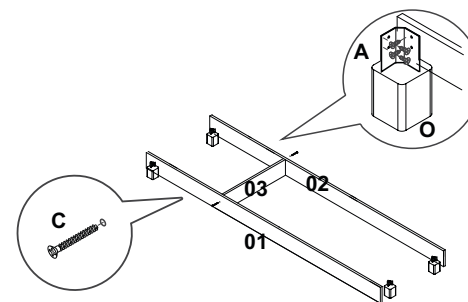

LISTA DE FERRAGENS

A Parafuso 3,5x12	X96	B Parafuso 3,5x40 (Traseiro Gaveta)	X04	C Parafuso 5x40 (montagem estrutura)	X20
D Parafuso 3,5x25(Puxador gaveta)	X10	E Puxador	X05	F Prego 8x8	X55
G Cantoneira 4 furos metálica	X04	H Cavilha 6x30	X12	I Cavilha 6x50	X03
J Suporte Cabide	X02	K Conector de montagem	X02	L Tubo Cabideiro 472mm	X01
M Espelhos	X02	N Corrediça Telescopica 300 mm	X02	O Pés do Roupeiro	X04
P Dobradiça	X07	Q Calço Dobradiça	X07		

Medidas em mm

Ao solicitar assistência, informe o número da peça e a letra do acessório

01 Início da Montagem