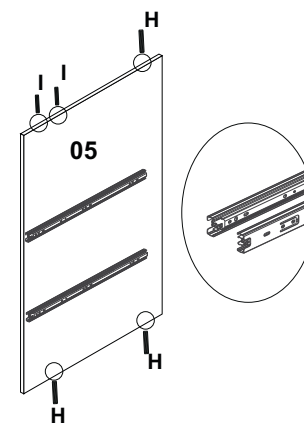

03 Montagem da Divisão Inferior