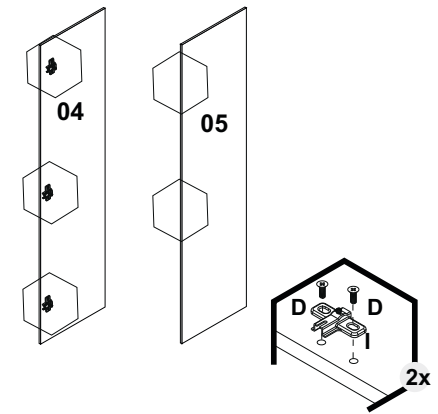

02 Montagem das Laterais