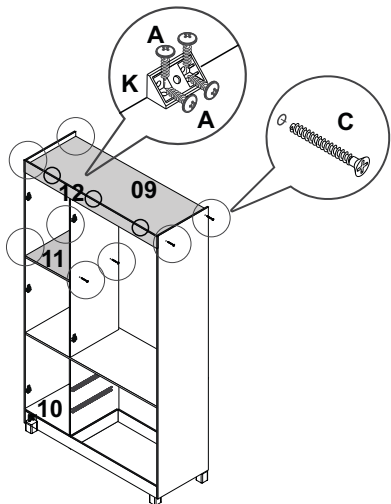

**07** Fixação do Tampo e da Moldura Superior

**08** Fixação das Costas

**09**

**10**

**11** Fixação dos cabideiros

**12** Fixação das portas

**13** Parabéns! Seu produto foi montado.

**Sallêto** <sup>\*\*\*\*\*</sup>  
móveis

## LISTA DE PEÇAS

CÓD.	Nº.	DESCRIÇÃO	COMP.	LARG.	ESP.	QT
13473	01	Rodapé Frontal Roupeiro Estrela 3 Portas	725	110	12	01
13474	02	Rodapé Traseiro Roupeiro Estrela 3 Portas	725	110	12	01
13364	03	Travessa Rodapé Roupeiro Estrela 3 Portas	341	110	12	01
13467	04	Lateral Esquerda Roupeiro Estrela 3 Portas	1730	385	12	01
13468	05	Lateral Direita Roupeiro Estrela 3 Portas	1730	385	12	01
13373	06	Divisão Inferior Roupeiro Estrela 3 Portas	457	385	12	01
13470	07	Tampo e Prateleira Maior R. Estrela 3 Portas	725	385	12	01
13469	08	Divisão Superior Roupeiro Estrela 3 Portas	1068	385	12	01
13597	09	Tampo Superior Roupeiro Estrela 3 Portas	725	385	12	01
13472	10	Base Menor Roupeiro Estrela 3 Portas	385	233	12	01
13471	11	Prateleira Menor Roupeiro Estrela 3 Portas	385	233	12	01
13476	12	Moldura Superior Roupeiro Estrela 3 Portas	725	70	12	01
13478	13	Costa Roupeiro Estrela 3 Portas	745	384	3	04
13570	14	Frente Gaveta Roupeiro Estrela 3 Portas	489	229	12	02
13371	15	Lateral Gaveta Roupeiro Estrela 3 Portas	300	110	15	04
13571	16	Traseiro Gaveta Roupeiro Estrela 3 Portas	424	70	12	02
13574	17	Fundo Gaveta Roupeiro Estrela 3 Portas	439	307	3	02
13567	18	Porta Maior Roupeiro Estrela 3 Portas	1550	243	12	01
13569	19	Porta Menor Roupeiro Estrela 3 Portas	1085	243	12	02