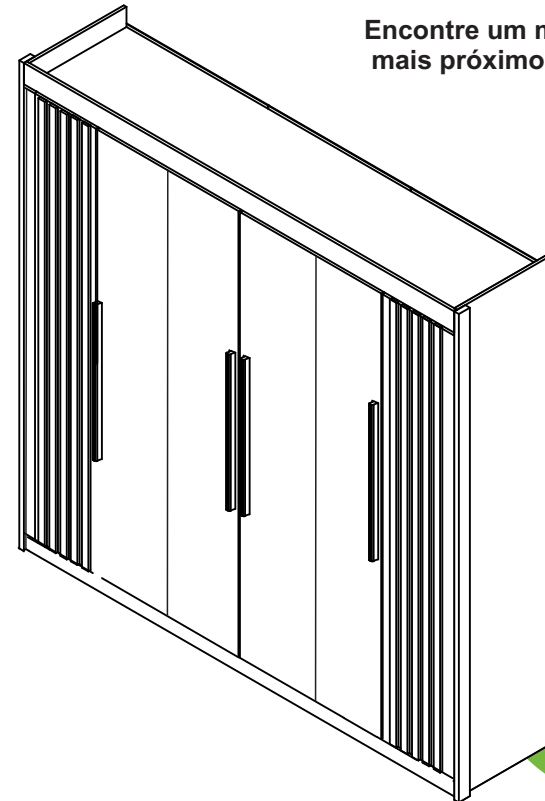

## ROUPEIRO GRANADA

06 PORTAS

Encontre um montador mais próximo de você:

**xmounts**

Cupom: SALL30

Atualizado em: 23/04/2024

Av. Jesus Candian, 800-Caixa Postal 116  
CEP36503-258-Mangueira Rural-Ubá / MG  
[www.salletomoveis.com.br](http://www.salletomoveis.com.br)