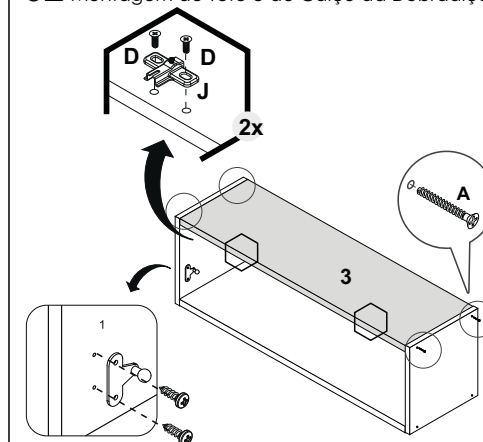

02 Montagem do Teto e do Calço da Dobradiça