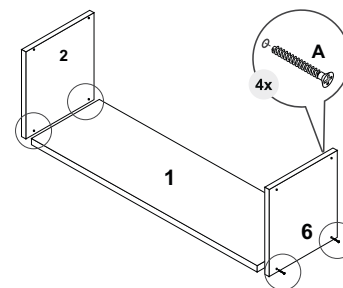

LISTA DE PEÇAS

CÓD.	Nº.	DESCRIÇÃO	COMP.	LARG.	ESP.	QT
5406	01	Base	680	240	15	01
5384	02	Lateral Esquerda	300	240	15	01
12561	03	Tampo Superior	680	240	15	01
5408	04	Costa	705	295	3	01
9526	05	Porta	703	292	15	01
5383	06	Lateral Direita	300	240	15	01

LISTA DE FERRAGENS

A		X08	B		X02	C		X16
	Parafuso 5x50 (montagem estrutura)			Parafuso 5X50 Flangeado			Parafuso 3,5x14	
D		X04	E		X02	F		X32
	Parafuso M4 22			Bucha de 8mm			Prego 8x8	
G		X02	H		X04	I		X02
	Cantoneira de Parede			Porca M4 22			Dobradiça	
J		X02	K		X01	L		X02
	Calço Dobradiça			Pistão a Gás			Parafuso 3,5x30	
M		X02	N		X01			
	Parafuso 3,5x25			Puxador				

01 Início da Montagem