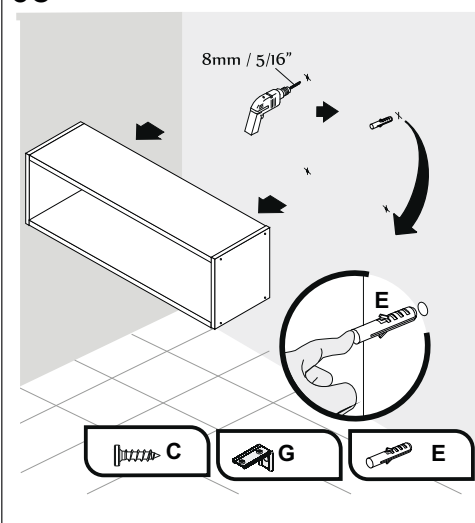

07 Nivelamento do Armário

08 Furação da Parede

09 Montagem das Portas

**AÉREO GELADEIRA
NEW VALENCIA**

Encontre um montador
mais próximo de você:

Atualizado em:
23/04/2024

Av. Jesus Candian, 800 – Caixa Postal 116
CEP 36503-258 – Mangueira Rural – Ubá / MG
www.salletomoveis.com.br

(32) 3541-6777

LISTA DE PEÇAS

CÓD.	Nº.	DESCRIÇÃO	COMP.	LARG.	ESP.	QT
5406	01	Base	680	240	15	01
5384	02	Lateral Esquerda	300	240	15	01
12561	03	Tampo Superior	680	240	15	01
5408	04	Costa	705	295	3	01
9526	05	Porta	703	292	15	01
5383	06	Lateral Direita	300	240	15	01