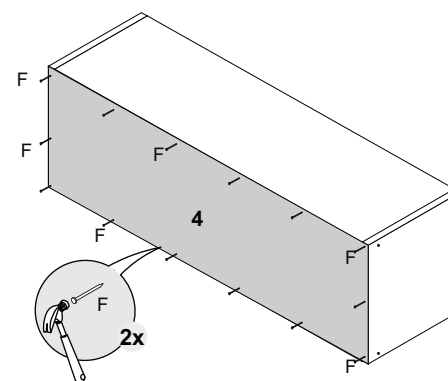

03 Montagem das Costas