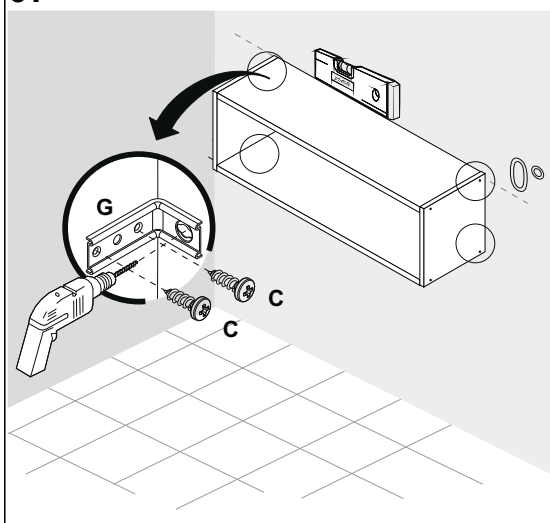

07 Nivelamento do Armário

08 Furação da Parede

09 Montagem das Portas

**AÉREO GELADEIRA
NEW VALENCIA**

Encontre um montador
mais próximo de você:

Atualizado em:
23/04/2024

Av. Jesus Candian, 800 – Caixa Postal 116
CEP 36503-258 – Mangueira Rural – Ubá / MG
www.salletomoveis.com.br

(32) 3541-6777

LISTA DE PEÇAS

CÓD.	Nº.	DESCRIÇÃO	COMP.	LARG.	ESP.	QT
5406	01	Base	680	240	15	01
5384	02	Lateral Esquerda	300	240	15	01
12561	03	Tampo Superior	680	240	15	01
5408	04	Costa	705	295	3	01
9526	05	Porta	703	292	15	01
5383	06	Lateral Direita	300	240	15	01