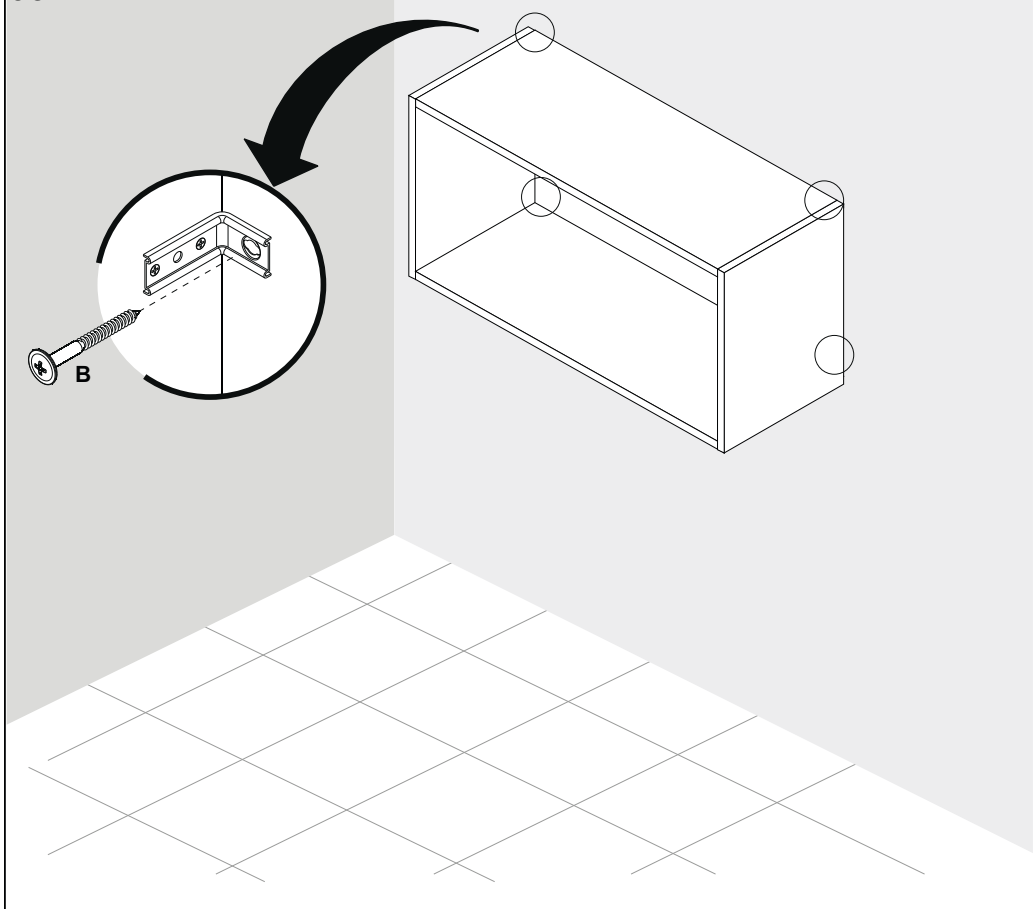

07 Nivelamento do Armário

08 Furação da Parede

09 Montagem das Portas

**AÉREO GELADEIRA
NEW VALENCIA**

Encontre um montador
mais próximo de você:

Atualizado em:
23/04/2024

Av. Jesus Candian, 800 – Caixa Postal 116
CEP 36503-258 – Mangueira Rural – Ubá / MG
www.salletomoveis.com.br

(32) 3541-6777

LISTA DE PEÇAS

CÓD.	Nº.	DESCRIÇÃO	COMP.	LARG.	ESP.	QT
5406	01	Base	680	240	15	01
5384	02	Lateral Esquerda	300	240	15	01
12561	03	Tampo Superior	680	240	15	01
5408	04	Costa	705	295	3	01
9526	05	Porta	703	292	15	01
5383	06	Lateral Direita	300	240	15	01