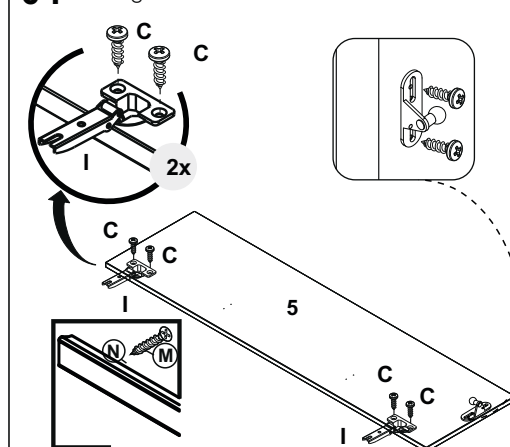

(32) 3541-6777

LISTA DE PEÇAS

CÓD.	Nº.	DESCRIÇÃO	COMP.	LARG.	ESP.	QT
5406	01	Base	680	240	15	01
5384	02	Lateral Esquerda	300	240	15	01
12561	03	Tampo Superior	680	240	15	01
5408	04	Costa	705	295	3	01
9526	05	Porta	703	292	15	01
5383	06	Lateral Direita	300	240	15	01

LISTA DE FERRAGENS

A		X08	B		X02	C		X16
	Parafuso 5x50 (montagem estrutura)			Parafuso 5X50 Flangeado			Parafuso 3,5x14	
D		X04	E		X02	F		X32
	Parafuso M4 22			Bucha de 8mm			Prego 8x8	
G		X02	H		X04	I		X02
	Cantoneira de Parede			Porca M4 22			Dobradiça	
J		X02	K		X01	L		X02
	Calço Dobradiça			Pistão a Gás			Parafuso 3,5x30	
M		X02	N		X01			
	Parafuso 3,5x25			Puxador				

01 Início da Montagem

02 Montagem do Teto e do Calço da Dobradiça

03 Montagem das Costas

04 Montagem da Porta

05 Fixação da Porta no Armário

06 Produto Montado

Medidas em mm