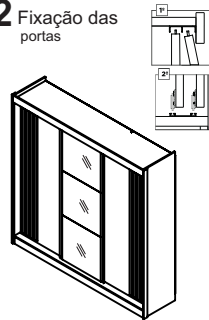

06 Montagem do Maleiro

07 Fixação da Moldura Superior e Lateral

08 Fixação das Costas

09 Montagem das Gavetas

10 Fixação dos trilhos

TRILHO INFERIOR
23mm DABORDA

11 Fixação dos cabideiros

12 Fixação das portas

13 Opções de Montagem

Opção 1

Opção 2

Opção 3

Sallêto

ROUPEIRO ATENAS

03 PORTAS

Encontre um montador
mais próximo de você:

Xmounts

Cupom: SALL30

Atualizado em:
23/04/2024

Av. Jesus Candian, 800—Caixa Postal 116
CEP36503-258—Mangueira Rural—Ubá / MG
www.salletomoveis.com.br

(32) 3541-6777

LISTADE PEÇAS

CÓD.	Item	Descrição	Mat.	Comp.	Larg.	Esp.	Qt.	VOL
15340	19	Lateral Esq._ATENAS	MDF	2170	528	15	1	1/3
15341	18	Costas	MDF	2017	713	3	3	3/3
15342	17	Ripa da porta_ATENAS	MDF	1910	35	12	10	2/3
15343	16	Porta Central_ATENAS	MDF	1970	717	15	1	3/3
15344	15	Porta Lateral_ATENAS	MDF	1970	717	15	2	3/3
15345	14	Fundo da Gaveta_ATENAS	MDF	607	307	3	4	2/3
15346	13	Traseiro da Gaveta_ATENAS	MDF	592	70	15	4	1/3
15347	12	Lateral da Gaveta_ATENAS	MDF	300	110	15	8	2/3
15348	11	Frente da Gaveta_ATENAS	MDF	640	155	15	4	2/3
15349	10	Moldura Lateral_ATENAS	MDF	2170	60	25	2	1/3
15350	9	Moldura Superior_ATENAS	MDF	2150	100	15	1	1/3
15351	8	Prateleira superior_ATENAS	MDF	696	385	15	2	2/3
15352	7	Prateleira inferior_ATENAS	MDF	696	385	15	4	2/3
15353	6	Divisão_ATENAS	MDF	1987	385	15	2	2/3
15354	5	Lateral Dir._ATENAS	MDF	2170	528	15	1	1/3
15355	4	Travessa Rodapé_ATENAS	MDF	497	100	15	2	2/3
15356	3	Rodapé Frontal_ATENAS	MDF	2120	100	15	1	1/3
15357	2	Rodapé Traseiro_ATENAS	MDF	2120	100	15	1	1/3
15358	1	Base e Tampo_ATENAS	MDF	2120	528	15	2	1/3