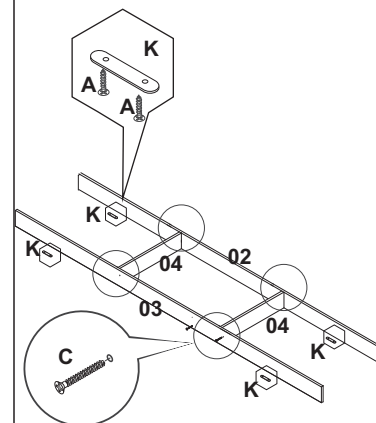

LISTADE FERRAGENS

A  Parafuso 3,5x14 X108	B  Parafuso 3,5x40 (Traseiro Gaveta) X08	C  Parafuso 5x50 (montagem estrutura) X40
D  Parafuso 3,5x35 X24	E  Parafuso 3,5x25 (Porta e Moldura) X40	F  Prego 8x8 X80
G  Cantoneira 4 furos para gaveta X08	H  Cavilha 6x30 X20	I  Cavilha 6x50 X04
J  Suporte Cabide X06	K  Sapata X08	L  Suporte Angular X05
M  Calço Corrediça X16	N  Parafuso 3,5x16 X10	P  Fixador de Costas X20
Q  Corrediça Telescopica 300 mm X04	R  Calha Superior 2118mm X01	S  Parafuso 3,5x20 X32
T  Roldana X06	U  Reforço de Gaveta X08	

Ao solicitar assistência, informe o número da peça e

do acessório

01 Montagem do Espelho e Roldaneas

OBSERVAÇÃO

→ Fixar o Espelho a 35mm da parte inferior da porta.

Porta Lateral 15
(Fazer Par)

02 Montagem do Rodapé

03 Montagem das Divisões

04 Montagem da Lateral Direita e Esquerda Base e no Rodapé

05 Montagem das Divisões e Prateleiras