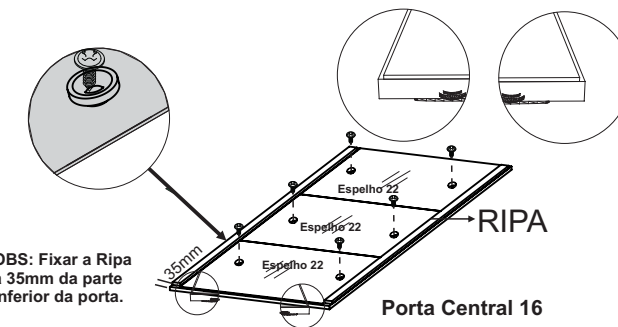

LISTADE FERRAGENS

A  Parafuso 3,5x14 X108	B  Parafuso 3,5x40 (Traseiro Gaveta) X08	C  Parafuso 5x50 (montagem estrutura) X40
D  Parafuso 3,5x35 X24	E  Parafuso 3,5x25 (Porta e Moldura) X40	F  Prego 8x8 X80
G  Cantoneira 4 furos para gaveta X08	H  Cavilha 6x30 X20	I  Cavilha 6x50 X04
J  Suporte Cabide X06	K  Sapata X08	L  Suporte Angular X05
M  Calço Corrediça X16	N  Parafuso 3,5x16 X10	P  Fixador de Costas X20
Q  Corrediça Telescopica 300 mm X04	R  Calha Superior 2118mm X01	S  Parafuso 3,5x20 X32
T  Roldana X06	U  Reforço de Gaveta X08	

Ao solicitar assistência, informe o número da peça e

do acessório

01 Montagem do Espelho e Roldaneas

OBSERVAÇÃO

→ Fixar o Espelho a 35mm da parte inferior da porta.

Porta Lateral 15
(Fazer Par)

02 Montagem do Rodapé

03 Montagem das Divisões

04 Montagem da Lateral Direita e Esquerda Base e no Rodapé

05 Montagem das Divisões e Prateleiras