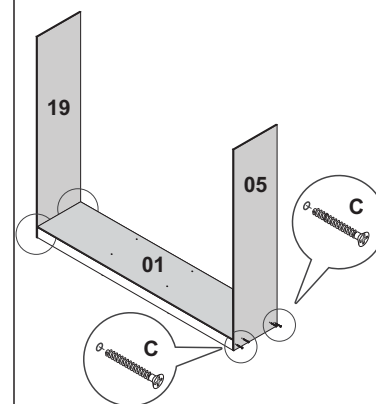

LISTADE FERRAGENS

A  Parafuso 3,5x14 X108	B  Parafuso 3,5x40 (Traseiro Gaveta) X08	C  Parafuso 5x50 (montagem estrutura) X40
D  Parafuso 3,5x35 X24	E  Parafuso 3,5x25 (Porta e Moldura) X40	F  Prego 8x8 X80
G  Cantoneira 4 furos para gaveta X08	H  Cavilha 6x30 X20	I  Cavilha 6x50 X04
J  Suporte Cabide X06	K  Sapata X08	L  Suporte Angular X05
M  Calço Corrediça X16	N  Parafuso 3,5x16 X10	P  Fixador de Costas X20
Q  Corrediça Telescopica 300 mm X04	R  Calha Superior 2118mm X01	S  Parafuso 3,5x20 X32
T  Roldana X06	U  Reforço de Gaveta X08	

Ao solicitar assistência, informe o número da peça e

do acessório

01 Montagem do Espelho e Roldaneas

OBSERVAÇÃO

→ Fixar o Espelho a 35mm da parte inferior da porta.

Porta Lateral 15
(Fazer Par)

02 Montagem do Rodapé

03 Montagem das Divisões

04 Montagem da Lateral Direita e Esquerda Base e no Rodapé

05 Montagem das Divisões e Prateleiras