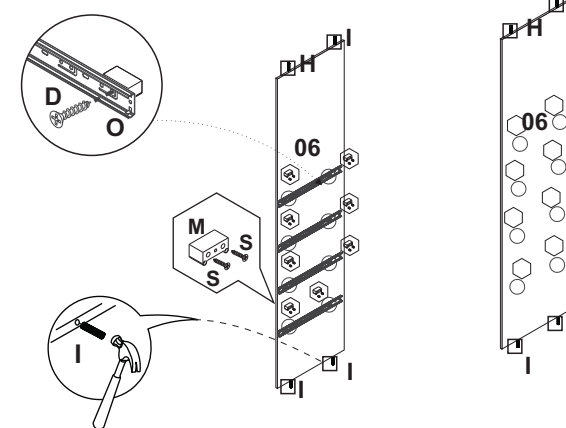

LISTADE FERRAGENS

A  Parafuso 3,5x14 X108	B  Parafuso 3,5x40 (Traseiro Gaveta) X08	C  Parafuso 5x50 (montagem estrutura) X40
D  Parafuso 3,5x35 X24	E  Parafuso 3,5x25 (Porta e Moldura) X40	F  Prego 8x8 X80
G  Cantoneira 4 furos para gaveta X08	H  Cavilha 6x30 X20	I  Cavilha 6x50 X04
J  Suporte Cabide X06	K  Sapata X08	L  Suporte Angular X05
M  Calço Corrediça X16	N  Parafuso 3,5x16 X10	P  Fixador de Costas X20
Q  Corrediça Telescopica 300 mm X04	R  Calha Superior 2118mm X01	S  Parafuso 3,5x20 X32
T  Roldana X06	U  Reforço de Gaveta X08	

Ao solicitar assistência, informe o número da peça e

do acessório

01 Montagem do Espelho e Roldaneas

OBSERVAÇÃO

→ Fixar o Espelho a 35mm da parte inferior da porta.

Porta Lateral 15
(Fazer Par)

02 Montagem do Rodapé

03 Montagem das Divisões

04 Montagem da Lateral Direita e Esquerda Base e no Rodapé

05 Montagem das Divisões e Prateleiras