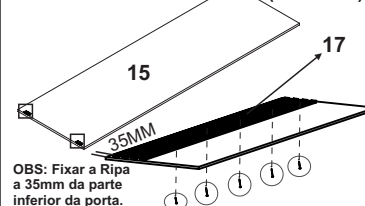

Ao solicitar assistência, informe o número da peça e

do acessório

01 Montagem do Espelho e Roldaneas

OBSERVAÇÃO

→ Fixar o Espelho a 35mm da parte inferior da porta.

Porta Lateral 15
(Fazer Par)

02 Montagem do Rodapé

03 Montagem das Divisões

04 Montagem da Lateral Direita e Esquerda Base e no Rodapé

05 Montagem das Divisões e Prateleiras