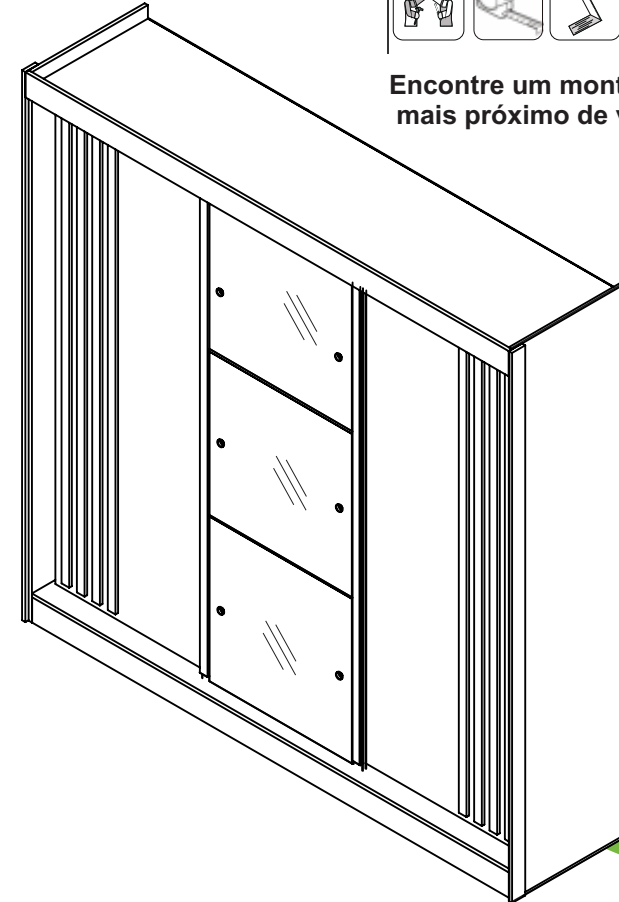

06 Montagem do Maleiro

07 Fixação da Moldura Superior e Lateral

08 Fixação das Costas

09 Montagem das Gavetas

10 Fixação dos trilhos

TRILHO INFERIOR
23mm DABORDA

11 Fixação dos cabideiros

12 Fixação das portas

13 Opções de Montagem

Opção 1

Opção 2

Opção 3

Sallêto

ROUPEIRO ATENAS

03 PORTAS

Encontre um montador
mais próximo de você:

Xmounts

Cupom: SALL30

Atualizado em:
23/04/2024

Av. Jesus Candian, 800—Caixa Postal 116
CEP36503-258—Mangueira Rural—Ubá / MG
www.salletomoveis.com.br

(32) 3541-6777

LISTADE PEÇAS

CÓD.	Item	Descrição	Mat.	Comp.	Larg.	Esp.	Qt.	VOL
15340	19	Lateral Esq._ATENAS	MDF	2170	528	15	1	1/3
15341	18	Costas	MDF	2017	713	3	3	3/3
15342	17	Ripa da porta_ATENAS	MDF	1910	35	12	10	2/3
15343	16	Porta Central_ATENAS	MDF	1970	717	15	1	3/3
15344	15	Porta Lateral_ATENAS	MDF	1970	717	15	2	3/3
15345	14	Fundo da Gaveta_ATENAS	MDF	607	307	3	4	2/3
15346	13	Traseiro da Gaveta_ATENAS	MDF	592	70	15	4	1/3
15347	12	Lateral da Gaveta_ATENAS	MDF	300	110	15	8	2/3
15348	11	Frente da Gaveta_ATENAS	MDF	640	155	15	4	2/3
15349	10	Moldura Lateral_ATENAS	MDF	2170	60	25	2	1/3
15350	9	Moldura Superior_ATENAS	MDF	2150	100	15	1	1/3
15351	8	Prateleira superior_ATENAS	MDF	696	385	15	2	2/3
15352	7	Prateleira inferior_ATENAS	MDF	696	385	15	4	2/3
15353	6	Divisão_ATENAS	MDF	1987	385	15	2	2/3
15354	5	Lateral Dir._ATENAS	MDF	2170	528	15	1	1/3
15355	4	Travessa Rodapé_ATENAS	MDF	497	100	15	2	2/3
15356	3	Rodapé Frontal_ATENAS	MDF	2120	100	15	1	1/3
15357	2	Rodapé Traseiro_ATENAS	MDF	2120	100	15	1	1/3
15358	1	Base e Tampo_ATENAS	MDF	2120	528	15	2	1/3