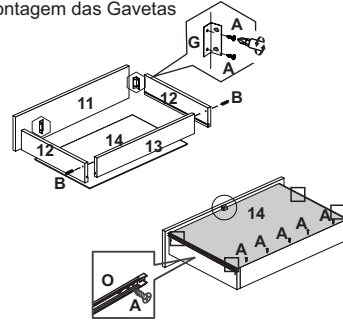

06 Montagem do Maleiro

07 Fixação da Moldura Superior e Lateral

08 Fixação das Costas

09 Montagem das Gavetas

10 Fixação dos trilhos

TRILHO INFERIOR
23mm DABORDA

11 Fixação dos cabideiros

12 Fixação das portas

13 Opções de Montagem

Opção 1

Opção 2

Opção 3

Sallêto

ROUPEIRO ATENAS

03 PORTAS

Encontre um montador
mais próximo de você:

Xmounts

Cupom: SALL30

Atualizado em:
23/04/2024

Av. Jesus Candian, 800—Caixa Postal 116
CEP36503-258—Mangueira Rural—Ubá / MG
www.salletomoveis.com.br

(32) 3541-6777

LISTADE PEÇAS

CÓD.	Item	Descrição	Mat.	Comp.	Larg.	Esp.	Qt.	VOL
15340	19	Lateral Esq._ATENAS	MDF	2170	528	15	1	1/3
15341	18	Costas	MDF	2017	713	3	3	3/3
15342	17	Ripa da porta_ATENAS	MDF	1910	35	12	10	2/3
15343	16	Porta Central_ATENAS	MDF	1970	717	15	1	3/3
15344	15	Porta Lateral_ATENAS	MDF	1970	717	15	2	3/3
15345	14	Fundo da Gaveta_ATENAS	MDF	607	307	3	4	2/3
15346	13	Traseiro da Gaveta_ATENAS	MDF	592	70	15	4	1/3
15347	12	Lateral da Gaveta_ATENAS	MDF	300	110	15	8	2/3
15348	11	Frente da Gaveta_ATENAS	MDF	640	155	15	4	2/3
15349	10	Moldura Lateral_ATENAS	MDF	2170	60	25	2	1/3
15350	9	Moldura Superior_ATENAS	MDF	2150	100	15	1	1/3
15351	8	Prateleira superior_ATENAS	MDF	696	385	15	2	2/3
15352	7	Prateleira inferior_ATENAS	MDF	696	385	15	4	2/3
15353	6	Divisão_ATENAS	MDF	1987	385	15	2	2/3
15354	5	Lateral Dir._ATENAS	MDF	2170	528	15	1	1/3
15355	4	Travessa Rodapé_ATENAS	MDF	497	100	15	2	2/3
15356	3	Rodapé Frontal_ATENAS	MDF	2120	100	15	1	1/3
15357	2	Rodapé Traseiro_ATENAS	MDF	2120	100	15	1	1/3
15358	1	Base e Tampo_ATENAS	MDF	2120	528	15	2	1/3